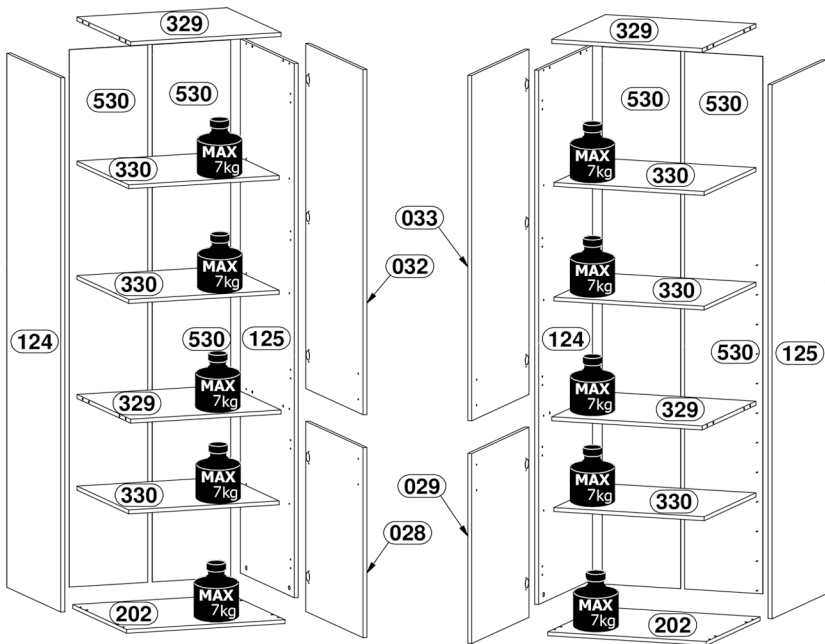

# D60R

600 mm

580 mm

2120 mm

<b>A</b> x12  Ø8x35mm	<b>B</b> x12  Ø15x12mm	<b>C</b> x12  Ø15x12mm	<b>E</b> x12 
<b>G</b> x40  T4 x1 75x28x16 mm	<b>H</b> x1  2015 mm	<b>L1</b> x4 	<b>M</b> x2 
<b>W2</b> x28  Ø3,5x16mm	<b>Y</b> x12  Ø18 mm		
<b>Zc</b> x5  Zc-1      Zc-2			